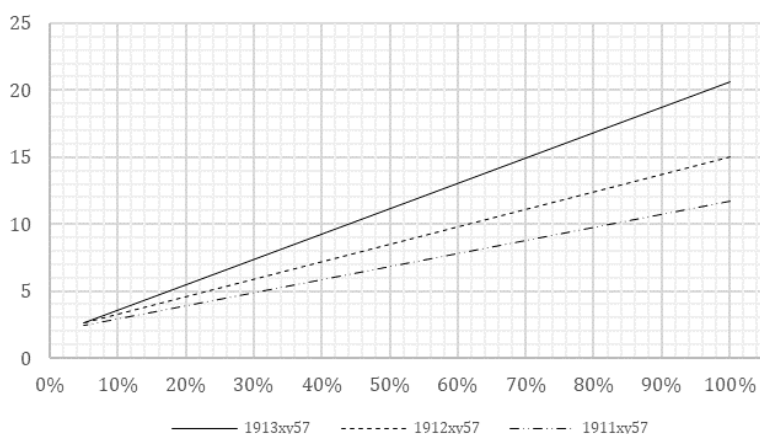

(2) Puissance au flux lumineux maximum.

(3) Lorsque la détection de mouvement est activée avec des temporisations supérieures à 1mn, le luminaire économise automatiquement de l'énergie en désactivant la détection de mouvement lors de son allumage. La détection de mouvement est réactivée 30s avant la fin de la temporisation.

(4) Puissance en veille adaptative. En cas de désactivation de la fonction détecteur de mouvement, la consommation en veille est réduite à 0,20W.

Puissance en fonction du flux lumineux

Notice d'utilisation: www.securlite.com (NOT0840, NOT0900)