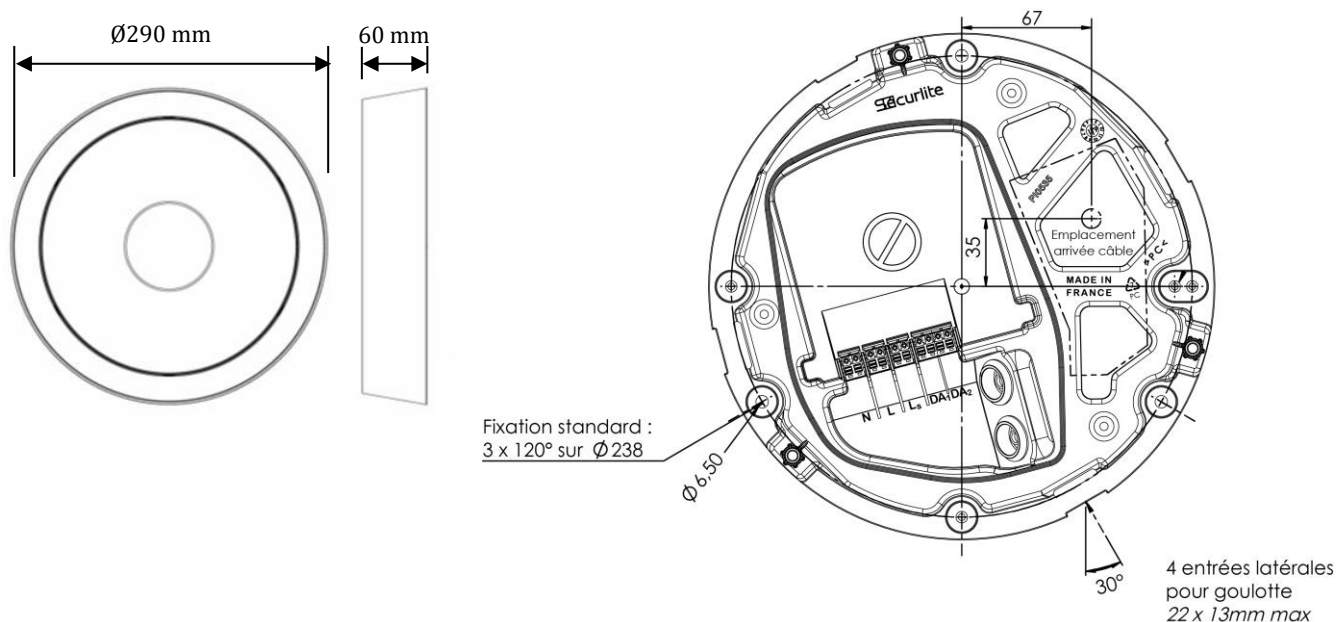

Outils (A commander séparément)

- Insert M5 pour vis inviolable 2 points logés – code : **98000003**
- Tournevis porte insert M5 – code : **98000005**

Homologation

Certificats disponibles :

- Certificat CE (d'après EN60598-1 / 2-1)
- Certificat test fil incandescent
- Eligible au BAR-EQ-110 pour les versions avec détecteur

Dimensions

Tableau des fonctionnalités

Variante	On-off	Préavis	Détection de mouvement	Crépusculaire	Switch-Dim	Chaînage filaire	Chaînage sans fils	Réglage par smartphone
esclave⁽¹⁾	✓	✓			✓	✓	✓	✓
crépusculaire⁽¹⁾	✓	✓		✓	✓	✓	✓	✓
Détection⁽¹⁾	✓	✓	✓	✓	✓	✓	✓	✓

(1) Réglage des fonctionnalités via l'application Lumicare