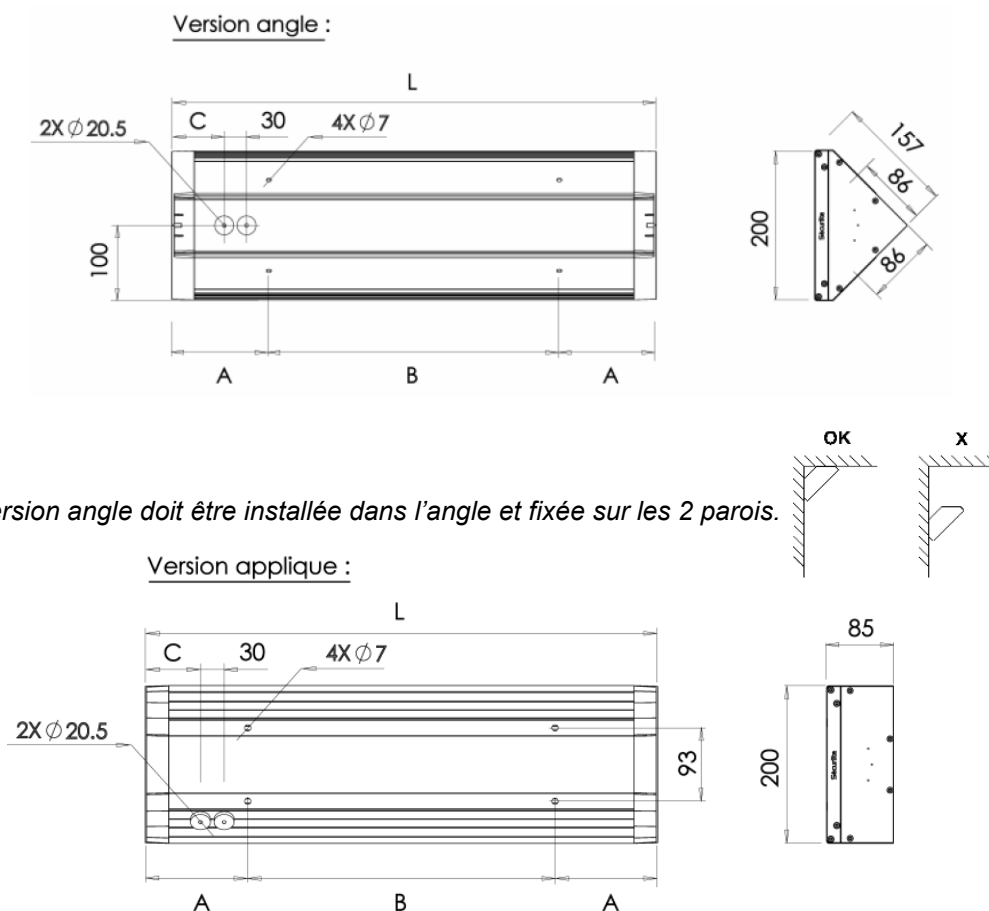

Dimensions

 La version angle doit être installée dans l'angle et fixée sur les 2 parois.

*A, B, C : se rapporter à la notice (NOT0655)

Données techniques et dimensionnelles fournies à titre indicatif et modifiables sans préavis. Nous consulter au préalable.