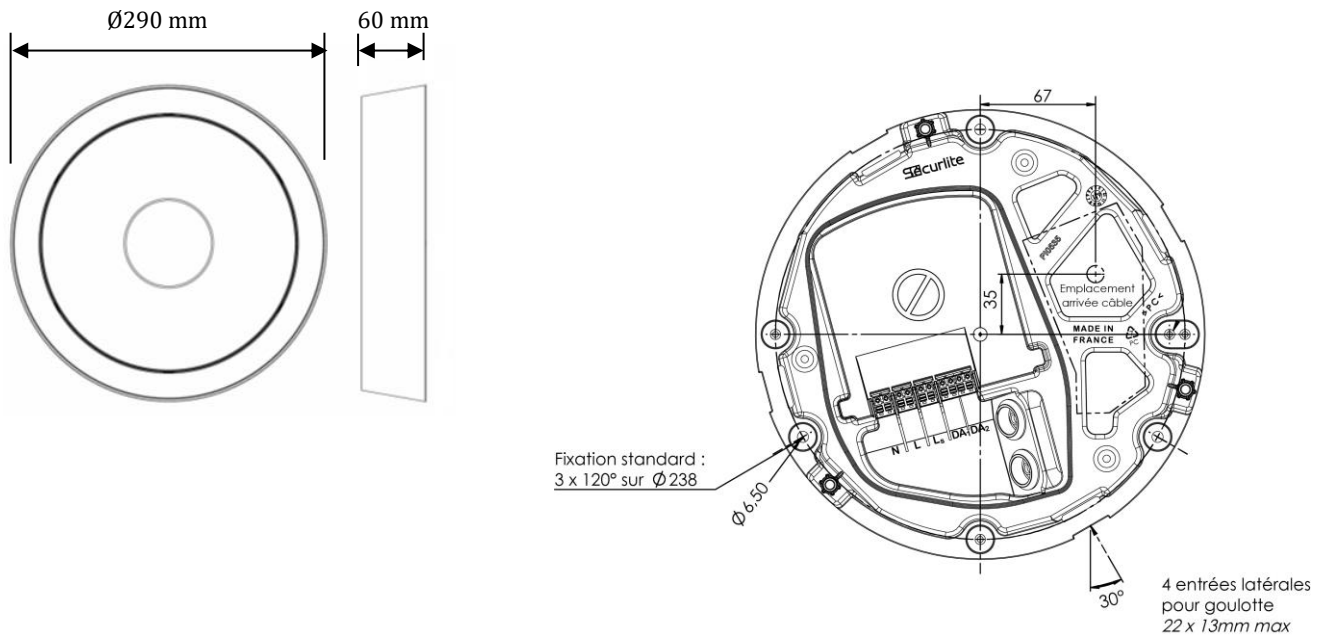

Homologation

Certificats disponibles :

- Certificat CE (d'après EN60598-1 / 2-1)
- Eligible au BAT-EQ-127 pour les versions identifiées (*)
- Certificat test fil incandescent (selon les produits)

Dimensions

Tableau des fonctionnalités

Variante	On-off	Préavis	Détection de mouvement	Crépusculaire	DALI	Switch-Dim	Chaînage filaire	Chaînage sans fils	Réglage par smartphone ⁽³⁾	Remonté des défauts et programmation à distance
Luminaire on-off	✓									
Luminaire DALI	✓	✓⁽¹⁾			✓⁽¹⁾		✓⁽¹⁾			

(1) Possible uniquement via commande DALI