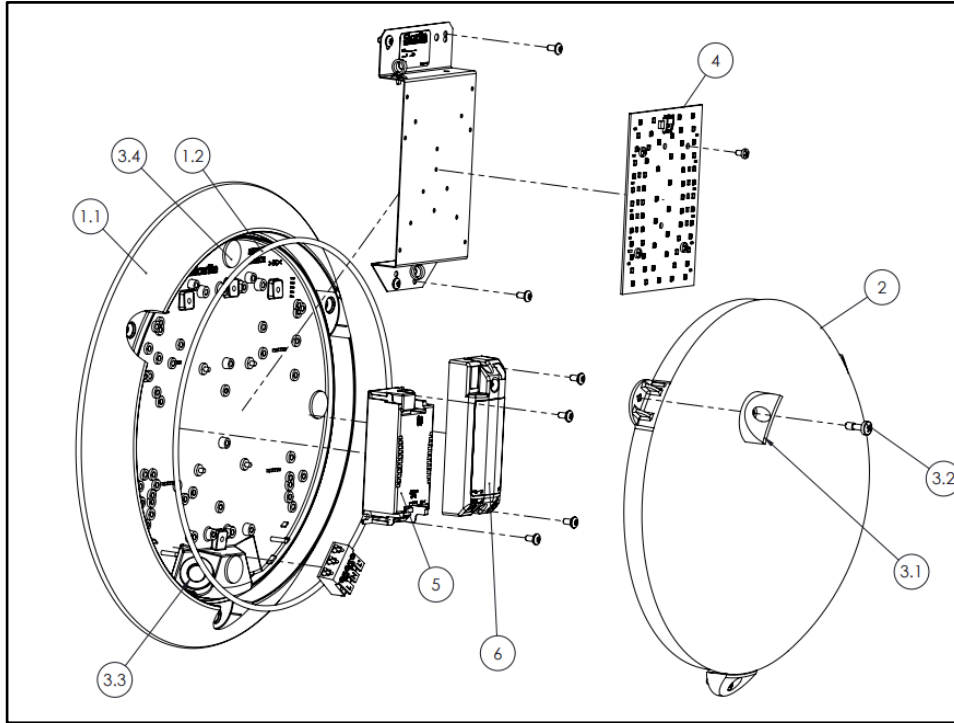

Spare parts code for order : (other parts available on request)

Option	Base (1)			Diffuser (2)	Screw KIT (3)			LED module (4)		Power supply (5)	Sensor (6)
	White	Grey	Black		White	Grey	Black	3000K	4000K		
xxxxxx00	97100071	97100026	97100101	97107000	97105000	97105001	97105002	97102085	97102090	97101110	-
xxxxxx11										97101110	97030000
xxxxxx13										97101115	97030040
xxxxxx16										97101110	97030035
xxxxxx17										97101115	97030045
xxxxxx21										97101120	-