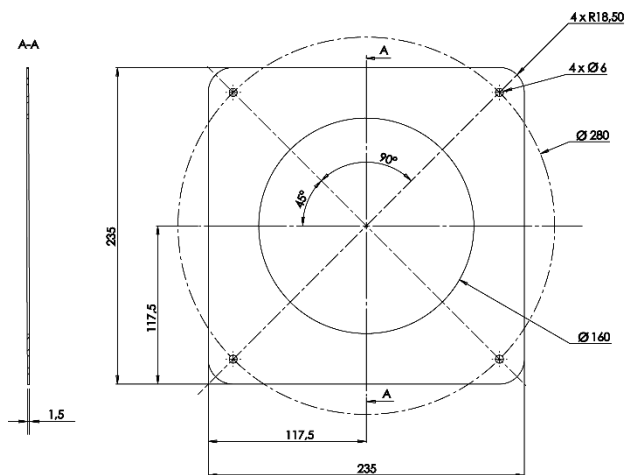

SPOTEO - SENSPOT

Produit, caractéristiques techniques et fonctionnalités

Couronne 98403003 :

Couronne 98403004 :

Montage

Couronne 98403003 :

 Utiliser des vis et chevilles adaptés au support

SPOTEO - SENSPOT

Montage

Couronne 98403004 :

SPOTEO - SENSPOT

Product, technical characteristics and features

Adaptor 98403003 :

Adaptor 98403004 :

Mounting

Adaptor 98403003 :