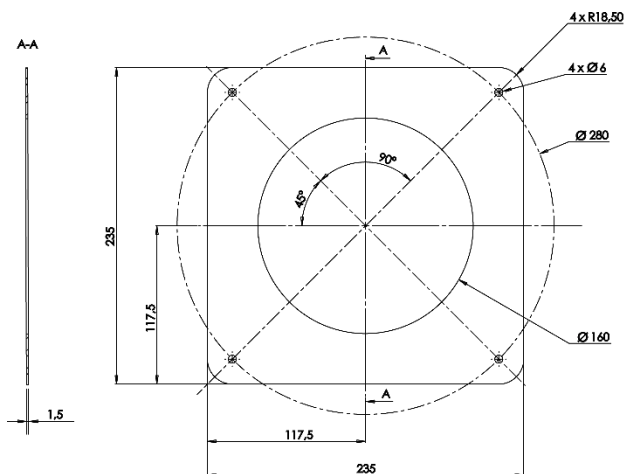

SPOTEO - SENSPOT

Produit, caractéristiques techniques et fonctionnalités

Couronne 98403003 :

Couronne 98403004 :

Montage

Couronne 98403003 :

 Utiliser des vis et chevilles adaptés au support

SPOTEO - SENSPOT

Montage

Couronne 98403004 :

SPOTEO - SENSPOT

Product, technical characteristics and features

Adaptor 98403003 :

Adaptor 98403004 :

Mounting

Adaptor 98403003 :