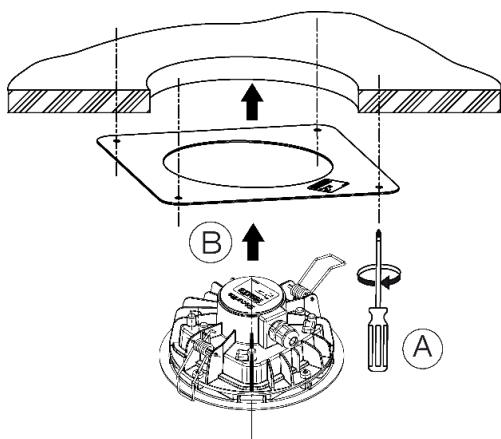

SPOTEO - SENSPOT

Produit, caractéristiques techniques et fonctionnalités

Couronne 98403003 :

Couronne 98403004 :

Montage

Couronne 98403003 :

 Utiliser des vis et chevilles adaptés au support

SPOTEO - SENSPOT

Montage

Couronne 98403004 :

SPOTEO - SENSPOT

Product, technical characteristics and features

Adaptor 98403003 :

Adaptor 98403004 :

Mounting

Adaptor 98403003 :

 Use screws and plug appropriate for the support material

Mounting

Adaptor 98403004 :