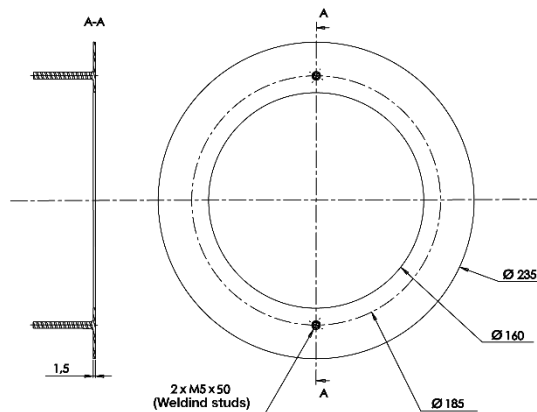

SPOTEO - SENSPOT

Produit, caractéristiques techniques et fonctionnalités

Couronne 98403003 :

Couronne 98403004 :

Montage

Couronne 98403003 :

 Utiliser des vis et chevilles adaptés au support

SPOTEO - SENSPOT

Montage

Couronne 98403004 :

SPOTEO - SENSPOT

Product, technical characteristics and features

Adaptor 98403003 :

Adaptor 98403004 :

Mounting

Adaptor 98403003 :