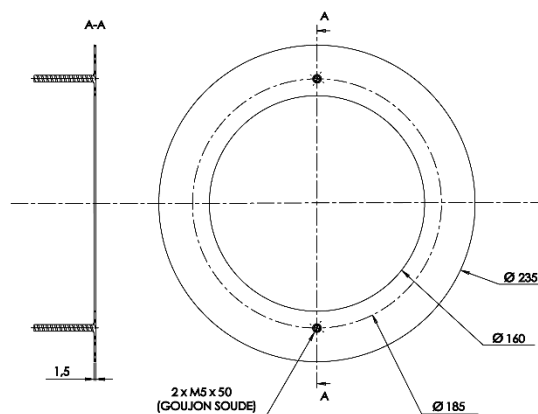

SPOTEO - SENSPOT

Produit, caractéristiques techniques et fonctionnalités

Couronne 98403003 :

Couronne 98403004 :

Montage

Couronne 98403003 :

 Utiliser des vis et chevilles adaptés au support

SPOTEO - SENSPOT

Montage

Couronne 98403004 :

SPOTEO - SENSPOT

Product, technical characteristics and features

Adaptor 98403003 :

Adaptor 98403004 :

Mounting

Adaptor 98403003 :