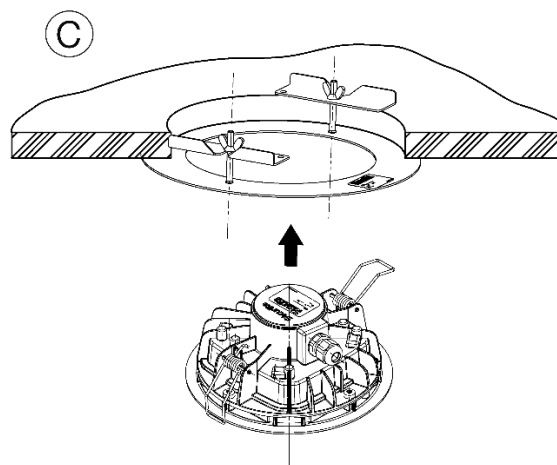

SPOTEO - SENSPOT

Produit, caractéristiques techniques et fonctionnalités

Couronne 98403003 :

Couronne 98403004 :

Montage

Couronne 98403003 :

 Utiliser des vis et chevilles adaptés au support

SPOTEO - SENSPOT

Montage

Couronne 98403004 :

SPOTEO - SENSPOT

Product, technical characteristics and features

Adaptor 98403003 :

Adaptor 98403004 :

Mounting

Adaptor 98403003 :

 Use screws and plug appropriate for the support material

Mounting

Adaptor 98403004 :