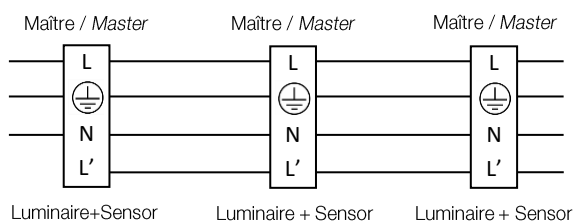

Fonction Corridor ou préavis extinction / Corridor or extinction warning function

Fonction corridor / Corridor fonction

Préavis d'extinction / Extinction warning

- Temporisation du détecteur/minuterie
Motion sensor delay time
- Ⓐ Déclenchement du détecteur/minuterie : flux à 100%
Detector triggered : flux at 100%
- Ⓑ Fin de la temporisation : décroissance du flux (5s environ)
End of delay time: maintaining flux (approx. 5 sec)
- Ⓒ Stabilisation du flux à 10%
Stabilisation of flux at 10%
- Ⓓ Extinction après 30s de maintien du flux à 10%
Extinction after 30s of 10% fixed flux

Câblage / Wiring : (Uniquement avec luminaires Securlite / Only with Securlite luminaires)

Pas de limitation du nombre de luminaire commandé.
No limit on the number of luminaires controlled.

Switch-Dimming

Câblage / Wiring : (Uniquement avec luminaires Securlite / Only with Securlite luminaires)

Recommandation / Recommendation:

Alim TRIDONIC :
25 alim. Max. / BP

Alim OSRAM :
20 alim. Max. / BP (tout les / every 25m)
Max.

Bouton poussoir (sans témoin lumineux)
momentary switches (without indicator light)

Utilisation / Use :

- Appui court sur le poussoir = Allumage/extinction
Short press Switch on and off
- Appui long sur le poussoir = Augmentation / diminution du flux (max : 100%, min : 1%)
Long press Increase/decrease of light output (max: 100%, min/ 1%)
- Coupure secteur = Retour à l'état avant coupure
Power failure Return to the state before switch-off
- BP on/off = Retour au niveau de flux avant extinction/allumage
Switch on/off Return to the flux level before switch-off/ignition