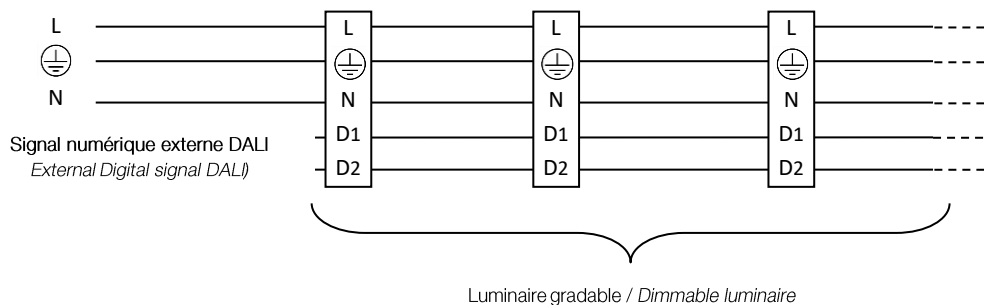

DALI

Câblage / Wiring : (Uniquement avec luminaires Securlite / Only with Securlite luminaires)