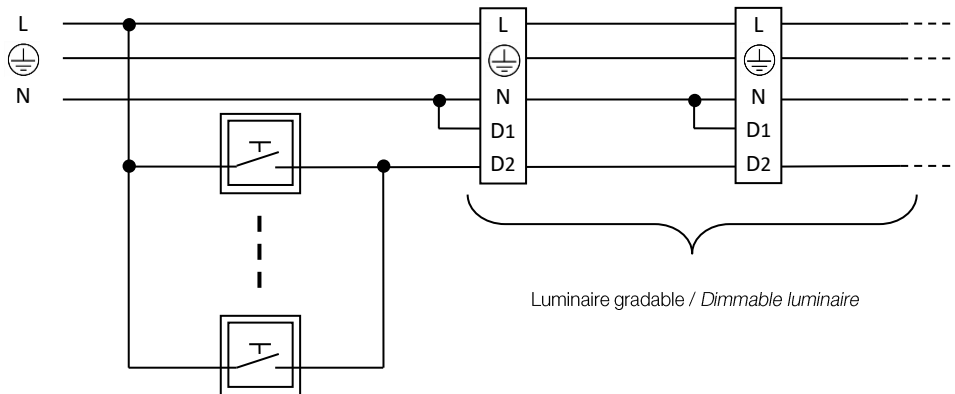

Switch-Dimming

Câblage / Wiring : (Uniquement avec luminaires Securlite / Only with Securlite luminaires)