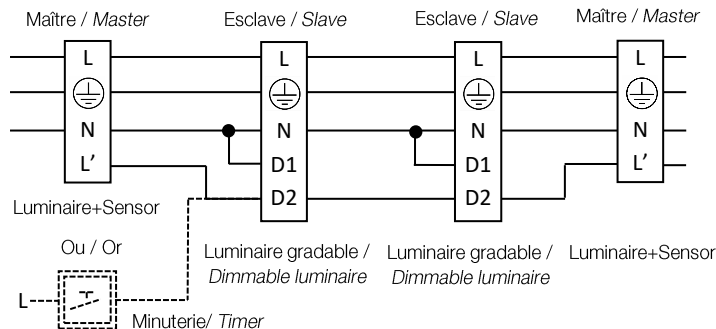

Fonction Corridor ou préavis extinction / Corridor or extinction warning function

Fonction corridor / Corridor fonction

Préavis d'extinction / Extinction warning

- Temporisation du détecteur/minuterie
Motion sensor delay time
- Ⓐ Déclenchement du détecteur/minuterie : flux à 100%
Detector triggered : flux at 100%
- Ⓑ Fin de la temporisation : décroissance du flux (5s environ)
End of delay time: maintaining flux (approx. 5 sec)
- Ⓒ Stabilisation du flux à 10%
Stabilisation of flux at 10%
- Ⓓ Extinction après 30s de maintien du flux à 10%
Extinction after 30s of 10% fixed flux

Câblage / Wiring : (Uniquement avec luminaires Securlite / Only with Securlite luminaires)

Pas de limitation du nombre de luminaire commandé.
No limit on the number of luminaires controlled.

Switch-Dimming

Câblage / Wiring : (Uniquement avec luminaires Securlite / Only with Securlite luminaires)

Recommandation / Recommendation:

Alim TRIDONIC :
25 alim. Max. / BP

Alim OSRAM :
20 alim. Max. / BP (tout les / every 25m)
Max.

Bouton poussoir (sans témoin lumineux)
momentary switches (without indicator light)

Utilisation / Use :

- Appui court sur le poussoir = Allumage/extinction
Short press Switch on and off
- Appui long sur le poussoir = Augmentation / diminution du flux (max : 100%, min : 1%)
Long press Increase/decrease of light output (max: 100%, min/ 1%)
- Coupure secteur = Retour à l'état avant coupure
Power failure Return to the state before switch-off
- BP on/off = Retour au niveau de flux avant extinction/allumage
Switch on/off Return to the flux level before switch-off/ignition