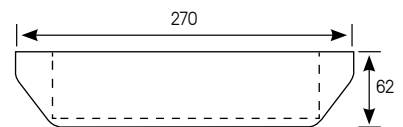

OPTIONS DISPONIBLES SUR DEMANDE :

- LED 3000 K
- Version secourue
- Câblage traversant
- LED de veille
- Classe II

Aléane - code : 6916 0400

Longueur L (mm)	Puissance (W)	Flux utile luminaire (lm)	Efficacité lumineuse (lm/W)	Code
715	17	2000	118	6915 04--
715	41	4400	107	6916 04--
1325	41	4600	112	6917 04--
1325	70	7600	109	6918 04--