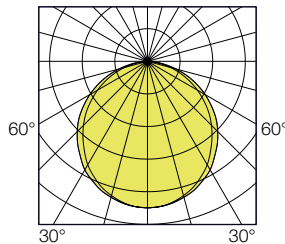

OPTIONS DISPONIBLES SUR DEMANDE :

- LED 3000 K
- Version secourue
- Câblage traversant
- LED de veille
- Classe II

Aléane - code : 6916 0400

Longueur L (mm)	Puissance (W)	Flux utile luminaire (lm)	Efficacité lumineuse (lm/W)	Code
715	17	2000	118	6915 04--
715	41	4400	107	6916 04--
1325	41	4600	112	6917 04--
1325	70	7600	109	6918 04--