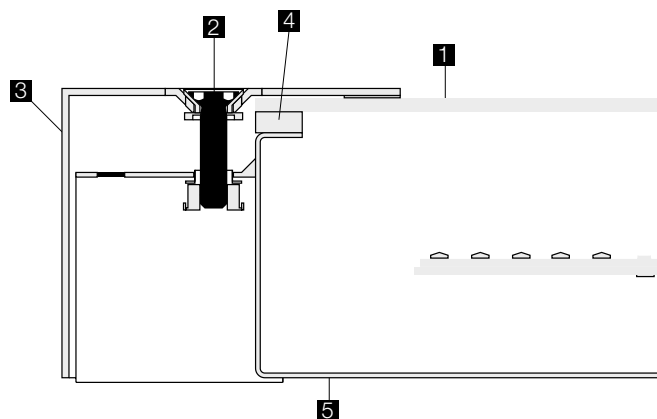

LUMINAIRE EXTRAPLAT, ANTIVANDALISME POUR BÂTIMENTS, ESPACES ET TRANSPORTS PUBLICS

- 1 Diffuseur polycarbonate opalescent (80 J)
- 2 Visserie inox antivandale
- 3 Cadre acier EZ traité anticorrosion peinture poudrée polyester
- 4 Joint EPDM (IP55)
- 5 Base acier EZ traité anticorrosion peinture poudrée polyester