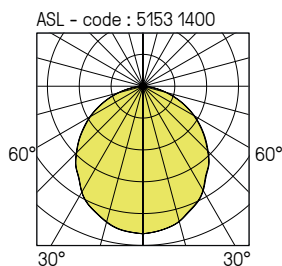

**OPTIONS DISPONIBLES SUR DEMANDE :**

- LED 3000 K

ASL

ESL

Dimensions d'encastrement :  
330 mm x 330 mm x 95 mm

Version encastrée ESL en INOX  
Voir page 230

Puissance (W)	Flux utile lumineuse (lm)	Efficacité lumineuse (lm/W)	ASL	ESL
17 *	1500	88	5154 14--	5184 14--
26	2350	90	5153 14--	5183 14--