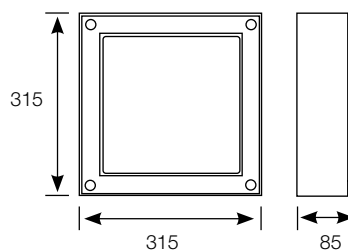

**OPTIONS DISPONIBLES SUR DEMANDE :**

- LED 3000 K

ASL

ESL

Dimensions d'encastrement :  
330 mm x 330 mm x 95 mm

Version encastrée ESL en INOX  
Voir page 230

Puissance (W)	Flux utile lumineuse (lm)	Efficacité lumineuse (lm/W)	ASL	ESL
17 *	1500	88	5154 14--	5184 14--
26	2350	90	5153 14--	5183 14--