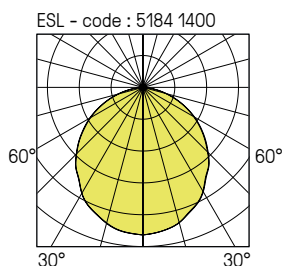

**OPTIONS DISPONIBLES SUR DEMANDE :**

- LED 3000 K

ASL

ESL

Dimensions d'encastrement :  
330 mm x 330 mm x 95 mm

Version encastrée ESL en INOX  
Voir page 230

Puissance (W)	Flux utile lumineuse (lm)	Efficacité lumineuse (lm/W)	ASL	ESL
17 *	1500	88	5154 14--	5184 14--
26	2350	90	5153 14--	5183 14--