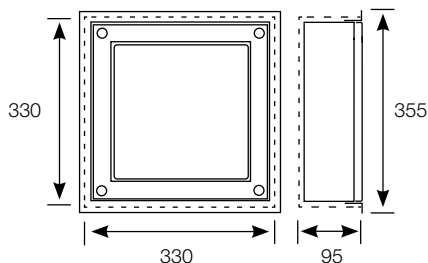

**OPTIONS DISPONIBLES SUR DEMANDE :**

- LED 3000 K

ASL

ESL

Dimensions d'encastrement :  
330 mm x 330 mm x 95 mm

Version encastrée ESL en INOX  
Voir page 230

Puissance (W)	Flux utile lumineuse (lm)	Efficacité lumineuse (lm/W)	ASL	ESL
17 *	1500	88	5154 14--	5184 14--
26	2350	90	5153 14--	5183 14--