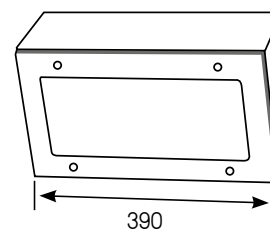

BORGO

Luminaire mural compact
et anti-arrachement.

BVCert. 6037554

CARACTÉRISTIQUES :

- Luminaire mural très compact
- Corps en acier EZ 10 / 10
- Cadre acier EZ 20 / 10
- CCT 4000 K, IRC min. 80
- Peinture polyester poudrée
- Diffuseur polycarbonate opalescent
- Visserie inox antivandalisme
- Passe-fils fourni
- Éligible au certificat d'économie d'énergie RES-EC-104
- RAL 7016 ●

OPTIONS DISPONIBLES SUR DEMANDE :

- LED 3000 K
- LED de veille
- Diffuseur plat polycarbonate opalescent (IK11+ 80 J)

Puissance (W)	Flux utile lumineux (lm)	Efficacité lumineuse (lm / W)	Code
8	725	91	5304 14--
17*	1700	100	5305 14--