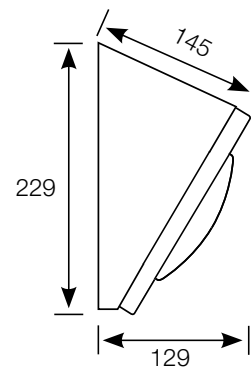

BORGO

Luminaire mural compact
et anti-arrachement.

BVCert. 6037554

CARACTÉRISTIQUES :

- Luminaire mural très compact
- Corps en acier EZ 10 / 10
- Cadre acier EZ 20 / 10
- CCT 4000 K, IRC min. 80
- Peinture polyester poudrée
- Diffuseur polycarbonate opalescent
- Visserie inox antivandalisme
- Passe-fils fourni
- Éligible au certificat d'économie d'énergie RES-EC-104
- RAL 7016 ●

OPTIONS DISPONIBLES SUR DEMANDE :

- LED 3000 K
- LED de veille
- Diffuseur plat polycarbonate opalescent (IK11+ 80 J)

Puissance (W)	Flux utile lumineux (lm)	Efficacité lumineuse (lm / W)	Code
8	725	91	5304 14--
17*	1700	100	5305 14--