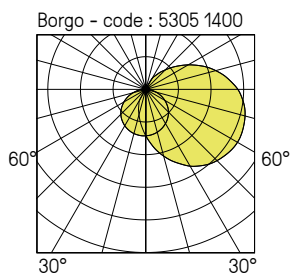

BORGO

Luminaire mural compact
et anti-arrachement.

BVCert. 6037554

CARACTÉRISTIQUES :

- Luminaire mural très compact
- Corps en acier EZ 10 / 10
- Cadre acier EZ 20 / 10
- CCT 4000 K, IRC min. 80
- Peinture polyester poudrée
- Diffuseur polycarbonate opalescent
- Visserie inox antivandalisme
- Passe-fils fourni
- Éligible au certificat d'économie d'énergie RES-EC-104
- RAL 7016 ●

OPTIONS DISPONIBLES SUR DEMANDE :

- LED 3000 K
- LED de veille
- Diffuseur plat polycarbonate opalescent (IK11+ 80 J)

Puissance (W)	Flux utile lumineux (lm)	Efficacité lumineuse (lm / W)	Code
8	725	91	5304 14--
17*	1700	100	5305 14--