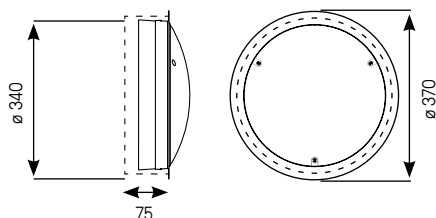

example : 2520 0400 ----
9702 VISSERIE STANDARD
9802 VERSION ENCASTRÉE

Flush-mounting dimensions :
Rondo : ø 340 x 75

DETAILS

LED modules	Power (W)	Luminaire light output (lm)	Luminaire efficacy (lm / W)	White RAL 9016	Grey RAL 9006	Black RAL 9005
LED 1200	9	900	100	2561 04--	2561 14--	2561 24--
LED 2000	13	1450	112	2560 04--	2560 14--	2560 24--
LED 3000	20	2100	105	2562 04--	2562 14--	2562 24--