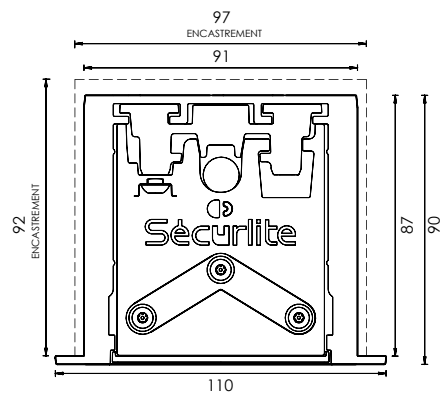

Systeo E Clear + optique 60°

Systeo E Clear + optic 90°

Systeo E Clear + batwing optic

Systeo E Clear + wallwasher optic

Length L (mm)	Power (W)	Luminaire light output (lm) 4000 K	Luminaire efficacy (lm / W)	Opalescent
1036	9	850	97	5808 14--
1036	14	1400	100	5802 14--
1036	26	2700	104	5803 14--
1316	19	1950	103	5804 14--
1316	37	3800	103	5805 14--