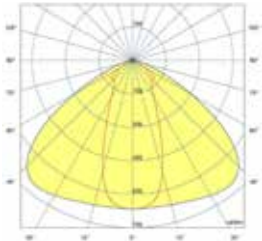

Systeo E Clear + optique 60°

Systeo E Clear + optic 90°

Systeo E Clear + batwing optic

Systeo E Clear + wallwasher optic

Length L (mm)	Power (W)	Luminaire light output (lm) 4000 K	Luminaire efficacy (lm / W)	Opalescent
1036	9	850	97	5808 14--
1036	14	1400	100	5802 14--
1036	26	2700	104	5803 14--
1316	19	1950	103	5804 14--
1316	37	3800	103	5805 14--