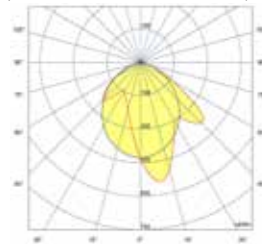

Systeo E Clear + optique 60°

Systeo E Clear + optic 90°

Systeo E Clear + batwing optic

Systeo E Clear + wallwasher optic

Length L (mm)	Power (W)	Luminaire light output (lm) 4000 K	Luminaire efficacy (lm / W)	Opalescent
1036	9	850	97	5808 14--
1036	14	1400	100	5802 14--
1036	26	2700	104	5803 14--
1316	19	1950	103	5804 14--
1316	37	3800	103	5805 14--