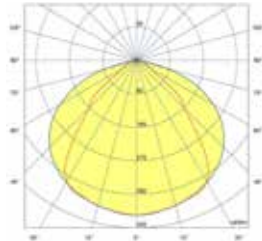

Systeo E Clear + optique 60°

Systeo E Clear + optic 90°

Systeo E Clear + batwing optic

Systeo E Clear + wallwasher optic

Length L (mm)	Power (W)	Luminaire light output (lm) 4000 K	Luminaire efficacy (lm / W)	Opalescent
1036	9	850	97	5808 14--
1036	14	1400	100	5802 14--
1036	26	2700	104	5803 14--
1316	19	1950	103	5804 14--
1316	37	3800	103	5805 14--

For ceiling mounting versions only

Length L (mm)	Power (W)	Luminaire light output (lm) 4000 K*	Luminaire efficacy (lm / W)	Clear
1036	11	1400	127	5836 14--
1036	16	2000	125	5837 14--
1316	16	2100	131	5838 14--
1316	26	3300	127	5839 14--