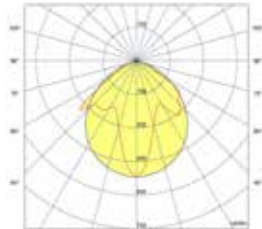

Systeo E Clear + optique 60°

Systeo E Clear + optic 90°

Systeo E Clear + batwing optic

Systeo E Clear + wallwasher optic

Length L (mm)	Power (W)	Luminaire light output (lm) 4000 K	Luminaire efficacy (lm / W)	Opalescent
1036	9	850	97	5808 14--
1036	14	1400	100	5802 14--
1036	26	2700	104	5803 14--
1316	19	1950	103	5804 14--
1316	37	3800	103	5805 14--

For ceiling mounting versions only

Length L (mm)	Power (W)	Luminaire light output (lm) 4000 K*	Luminaire efficacy (lm / W)	Clear
1036	11	1400	127	5836 14--
1036	16	2000	125	5837 14--
1316	16	2100	131	5838 14--
1316	26	3300	127	5839 14--