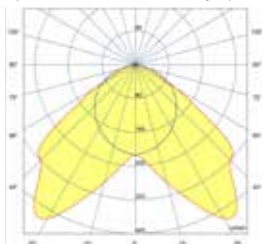

Systeo E Clear + optique 60°

Systeo E Clear + optic 90°

Systeo E Clear + batwing optic

Systeo E Clear + wallwasher optic

Length L (mm)	Power (W)	Luminaire light output (lm) 4000 K	Luminaire efficacy (lm / W)	Opalescent
1036	9	850	97	5808 14--
1036	14	1400	100	5802 14--
1036	26	2700	104	5803 14--
1316	19	1950	103	5804 14--
1316	37	3800	103	5805 14--