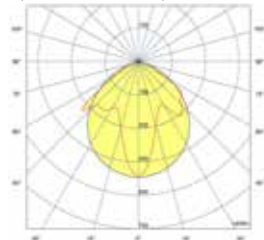

Systeo S Opalescent

Systeo S Clear + optic 40°

Systeo S Clear + optique 60°

Systeo S Clear + optic 90°

Systeo S Clear + batwing optic

Systeo S Clear + wallwasher optic

Length L (mm)	Power (W)	Luminaire light output (lm)	Luminaire efficacy (lm / W)	Opalescent surface mounted
1066	9	850	97	5608 14--
1066	14	1400	100	5602 14--
1066	26	2700	104	5603 14--
1346	19	1950	103	5604 14--
1346	37	3800	103	5605 14--