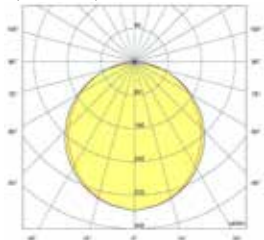

Systeo S Opalescent

Systeo S Clear + optic 40°

Systeo S Clear + optique 60°

Systeo S Clear + optic 90°

Systeo S Clear + batwing optic

Systeo S Clear + wallwasher optic

Length L (mm)	Power (W)	Luminaire light output (lm)	Luminaire efficacy (lm / W)	Opalescent surface mounted
1066	9	850	97	5608 14--
1066	14	1400	100	5602 14--
1066	26	2700	104	5603 14--
1346	19	1950	103	5604 14--
1346	37	3800	103	5605 14--