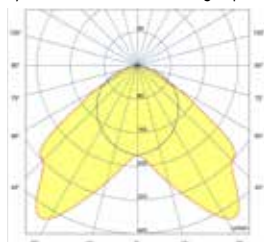

Systeo S Opalescent

Systeo S Clear + optic 40°

Systeo S Clear + optique 60°

Systeo S Clear + optic 90°

Systeo S Clear + batwing optic

Systeo S Clear + wallwasher optic

Length L (mm)	Power (W)	Luminaire light output (lm)	Luminaire efficacy (lm / W)	Opalescent surface mounted
1066	9	850	97	5608 14--
1066	14	1400	100	5602 14--
1066	26	2700	104	5603 14--
1346	19	1950	103	5604 14--
1346	37	3800	103	5605 14--