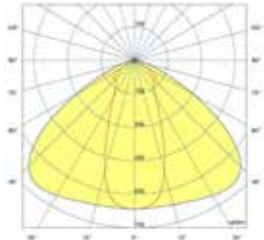

Systeo S Opalescent

Systeo S Clear + optic 40°

Systeo S Clear + optique 60°

Systeo S Clear + optic 90°

Systeo S Clear + batwing optic

Systeo S Clear + wallwasher optic

Length L (mm)	Power (W)	Luminaire light output (lm)	Luminaire efficacy (lm / W)	Opalescent surface mounted
1066	9	850	97	5608 14--
1066	14	1400	100	5602 14--
1066	26	2700	104	5603 14--
1346	19	1950	103	5604 14--
1346	37	3800	103	5605 14--