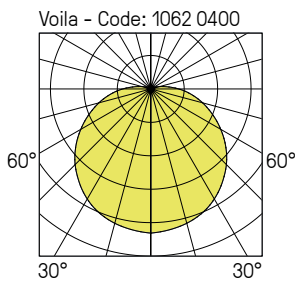

LED modules	Power (W)	Luminaire light output (lm)	Luminaire efficacy (lm / W)	White RAL 9003	Grey RAL 7035	Black RAL 9005
LED 1200	9	1080	121	1060 04--	1060 34--	1060 24--
LED 1800	13	1500	116	1061 04--	1061 34--	1061 24--
LED 2400	18	2130	118	1062 04--	1062 34--	1062 24--
LED 3000	20	2550	127	1067 04--	1067 34--	1067 24--