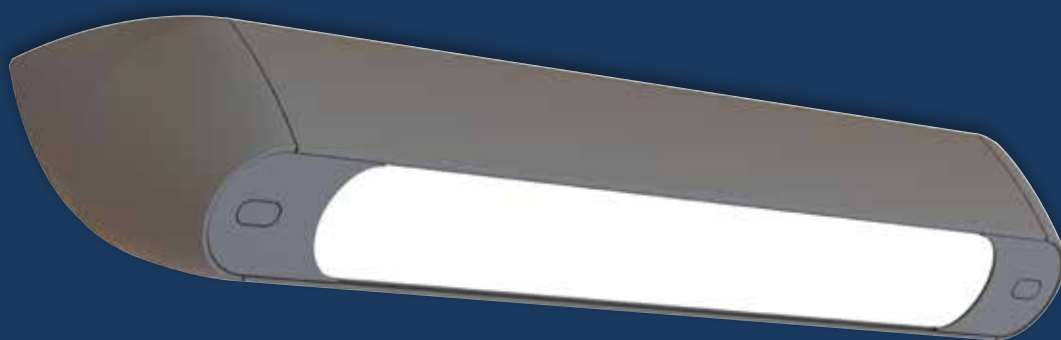

SYSTÉO A45

ORIGINE
FRANCE[®]
GARANTIE

BVCert. 6037554

CARACTÉRISTIQUES :

- Luminaire étanche IP65 avec profil aluminium incurvé à résistance renforcée IK11+ / 80 J.
- Diffuseur opalescent ou clair avec optiques
- Fixation en angle anti-arrachement
- Connexion rapide d'alimentation non apparente
- Gris anthracite RAL 7016 ● fine texture
- Éligible aux certificats d'économie d'énergie BAR-EQ-110

Cache de fixation pour fixation en applique à commander séparément :

- L(mm) 1066 : code 9855 1002

- L(mm) 1346 : code 9855 1003

OPTIONS DISPONIBLES SUR DEMANDE :

- Détection de mouvement réglable par télécommande
- Vernis haute résistance UV ou antigraffiti
- Câblage traversant
- Cache de finition pour fixation en applique
- Entrée de câble latérale

Systéo A45 opalescent

Longueur L (mm)	Puissance (W)	Flux utile lumineux (lm) 4000 K	Efficacité lumineuse (lm / W)	Opalescent Applique
1066	9	850	97	5508 14--
1066	14	1400	100	5502 14--
1066	26	2700	104	5503 14--
1346	19	1950	103	5504 14--
1346	37	3800	103	5505 14--