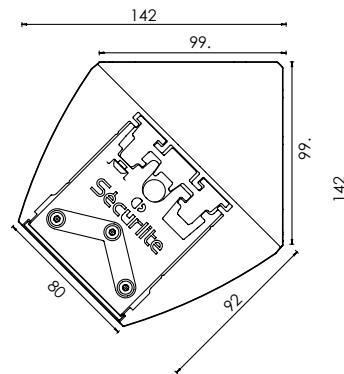

Cache de fixation pour fixation en applique à commander séparément :

- L(mm) 1066 : code 9855 1002

- L(mm) 1346 : code 9855 1003

OPTIONS DISPONIBLES SUR DEMANDE :

- Détection de mouvement réglable par télécommande
- Vernis haute résistance UV ou antigraffiti
- Câblage traversant
- Cache de finition pour fixation en applique
- Entrée de câble latérale

Systéo A45 opalescent

Longueur L (mm)	Puissance (W)	Flux utile lumineux (lm) 4000 K	Efficacité lumineuse (lm / W)	Opalescent Applique
1066	9	850	97	5508 14--
1066	14	1400	100	5502 14--
1066	26	2700	104	5503 14--
1346	19	1950	103	5504 14--
1346	37	3800	103	5505 14--