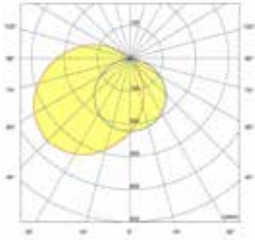

Systéo A45 opalescent

Longueur L (mm)	Puissance (W)	Flux utile lumineux (lm) 4000 K	Efficacité lumineuse (lm / W)	Opalescent Applique
1066	9	850	97	5508 14--
1066	14	1400	100	5502 14--
1066	26	2700	104	5503 14--
1346	19	1950	103	5504 14--
1346	37	3800	103	5505 14--