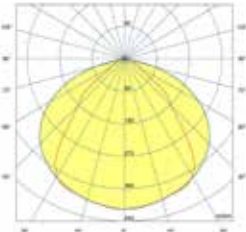

Systéo E clair + optique 60°

Systéo E clair + optique 90°

Systéo E clair + optique batwing

Systéo E clair + optique wallwasher

Longueur L (mm)	Puissance (W)	Flux utile lumineux (lm) 4000 K	Efficacité lumineuse (lm/W)	Opalescent
1036	9	850	97	5808 14--
1036	14	1400	100	5802 14--
1036	26	2700	104	5803 14--
1316	19	1950	103	5804 14--
1316	37	3800	103	5805 14--