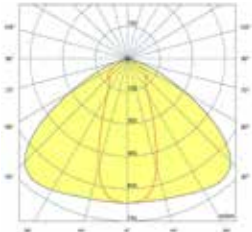

Systéo E clair + optique 60°

Systéo E clair + optique 90°

Systéo E clair + optique batwing

Systéo E clair + optique wallwasher

Longueur L (mm)	Puissance (W)	Flux utile lumineux (lm) 4000 K	Efficacité lumineuse (lm/W)	Opalescent
1036	9	850	97	5808 14--
1036	14	1400	100	5802 14--
1036	26	2700	104	5803 14--
1316	19	1950	103	5804 14--
1316	37	3800	103	5805 14--