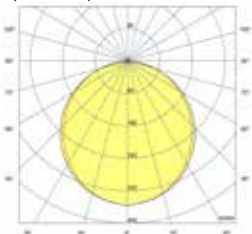

OPTIONS DISPONIBLES SUR DEMANDE :

- Détection de mouvement réglable par télécommande
- Vernis haute résistance UV ou antigraffiti
- Câblage traversant
- Entrée de câble latérale

Systéo E opalescent