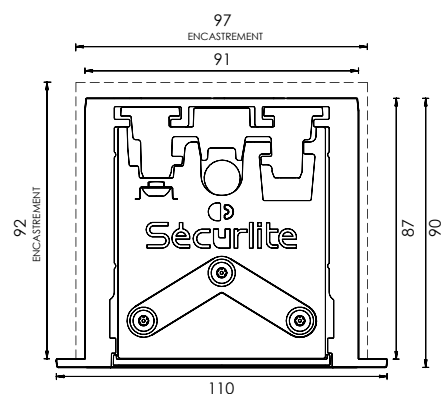

Systéo E clair + optique 60°

Systéo E clair + optique 90°

Systéo E clair + optique batwing

Systéo E clair + optique wallwasher

Longueur L (mm)	Puissance (W)	Flux utile lumineux (lm) 4000 K	Efficacité lumineuse (lm/W)	Opalescent
1036	9	850	97	5808 14--
1036	14	1400	100	5802 14--
1036	26	2700	104	5803 14--
1316	19	1950	103	5804 14--
1316	37	3800	103	5805 14--