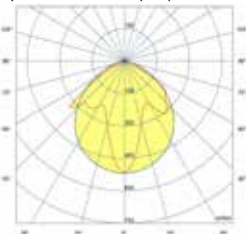

Systéo E clair + optique 60°

Systéo E clair + optique 90°

Systéo E clair + optique batwing

Systéo E clair + optique wallwasher

Longueur L (mm)	Puissance (W)	Flux utile lumineux (lm) 4000 K	Efficacité lumineuse (lm/W)	Opalescent
1036	9	850	97	5808 14--
1036	14	1400	100	5802 14--
1036	26	2700	104	5803 14--
1316	19	1950	103	5804 14--
1316	37	3800	103	5805 14--