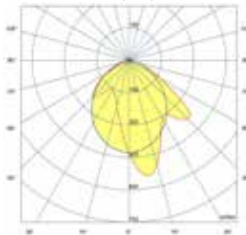

Systéo E clair + optique 60°

Systéo E clair + optique 90°

Systéo E clair + optique batwing

Systéo E clair + optique wallwasher

Longueur L (mm)	Puissance (W)	Flux utile lumineux (lm) 4000 K	Efficacité lumineuse (lm/W)	Opalescent
1036	9	850	97	5808 14--
1036	14	1400	100	5802 14--
1036	26	2700	104	5803 14--
1316	19	1950	103	5804 14--
1316	37	3800	103	5805 14--

Maintien du flux : L80B10 / supérieur à 72 000 h
L90B50 / 50 000 h

Codification température de couleur 3000 K :
remplacer le chiffre 4 par le chiffre 3

exemple 4000K : 5802 14--
3000K : 5802 13--

Codification : remplacer les deux tirets (..) par les chiffres correspondants :
exemple 5802 14--