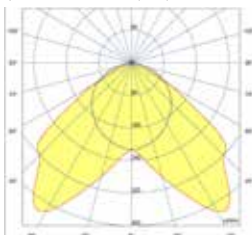

Systéo E clair + optique 60°

Systéo E clair + optique 90°

Systéo E clair + optique batwing

Systéo E clair + optique wallwasher

Longueur L (mm)	Puissance (W)	Flux utile lumineux (lm) 4000 K	Efficacité lumineuse (lm/W)	Opalescent
1036	9	850	97	5808 14--
1036	14	1400	100	5802 14--
1036	26	2700	104	5803 14--
1316	19	1950	103	5804 14--
1316	37	3800	103	5805 14--