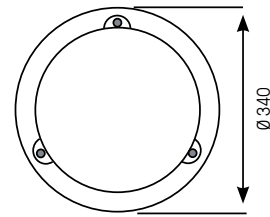

OPTIONS DISPONIBLES SUR DEMANDE :

- Support d'adaptation avec reprise de fixations existantes :
code 9810 0015

Modules LED	Puissance (W)	Flux utile luminaire (lm)	Efficacité lumineuse (lm / W)	Blanc RAL 9003	Noir RAL 9005
LED 1200	10	1090	109	1072 04--	1072 24--
LED 2000	14	1600	114	1073 04--	1073 24--
LED 2750	19	2330	122	1074 04--	1074 24--

Maintien du flux : L70B10 / 56 000 h

 Outil antivandalisme (insert) à commander séparément.
code : 9800 0003

Codification : remplacer les deux tirets (..) par les chiffres correspondants :

exemple 1072 04--
 └─00 SANS DÉTECTION
 └─10 AVEC DÉTECTION