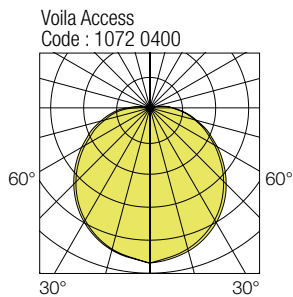

OPTIONS DISPONIBLES SUR DEMANDE :

- Support d'adaptation avec reprise de fixations existantes :
code 9810 0015

Modules LED	Puissance (W)	Flux utile luminaire (lm)	Efficacité lumineuse (lm / W)	Blanc RAL 9003	Noir RAL 9005
LED 1200	10	1090	109	1072 04--	1072 24--
LED 2000	14	1600	114	1073 04--	1073 24--
LED 2750	19	2330	122	1074 04--	1074 24--